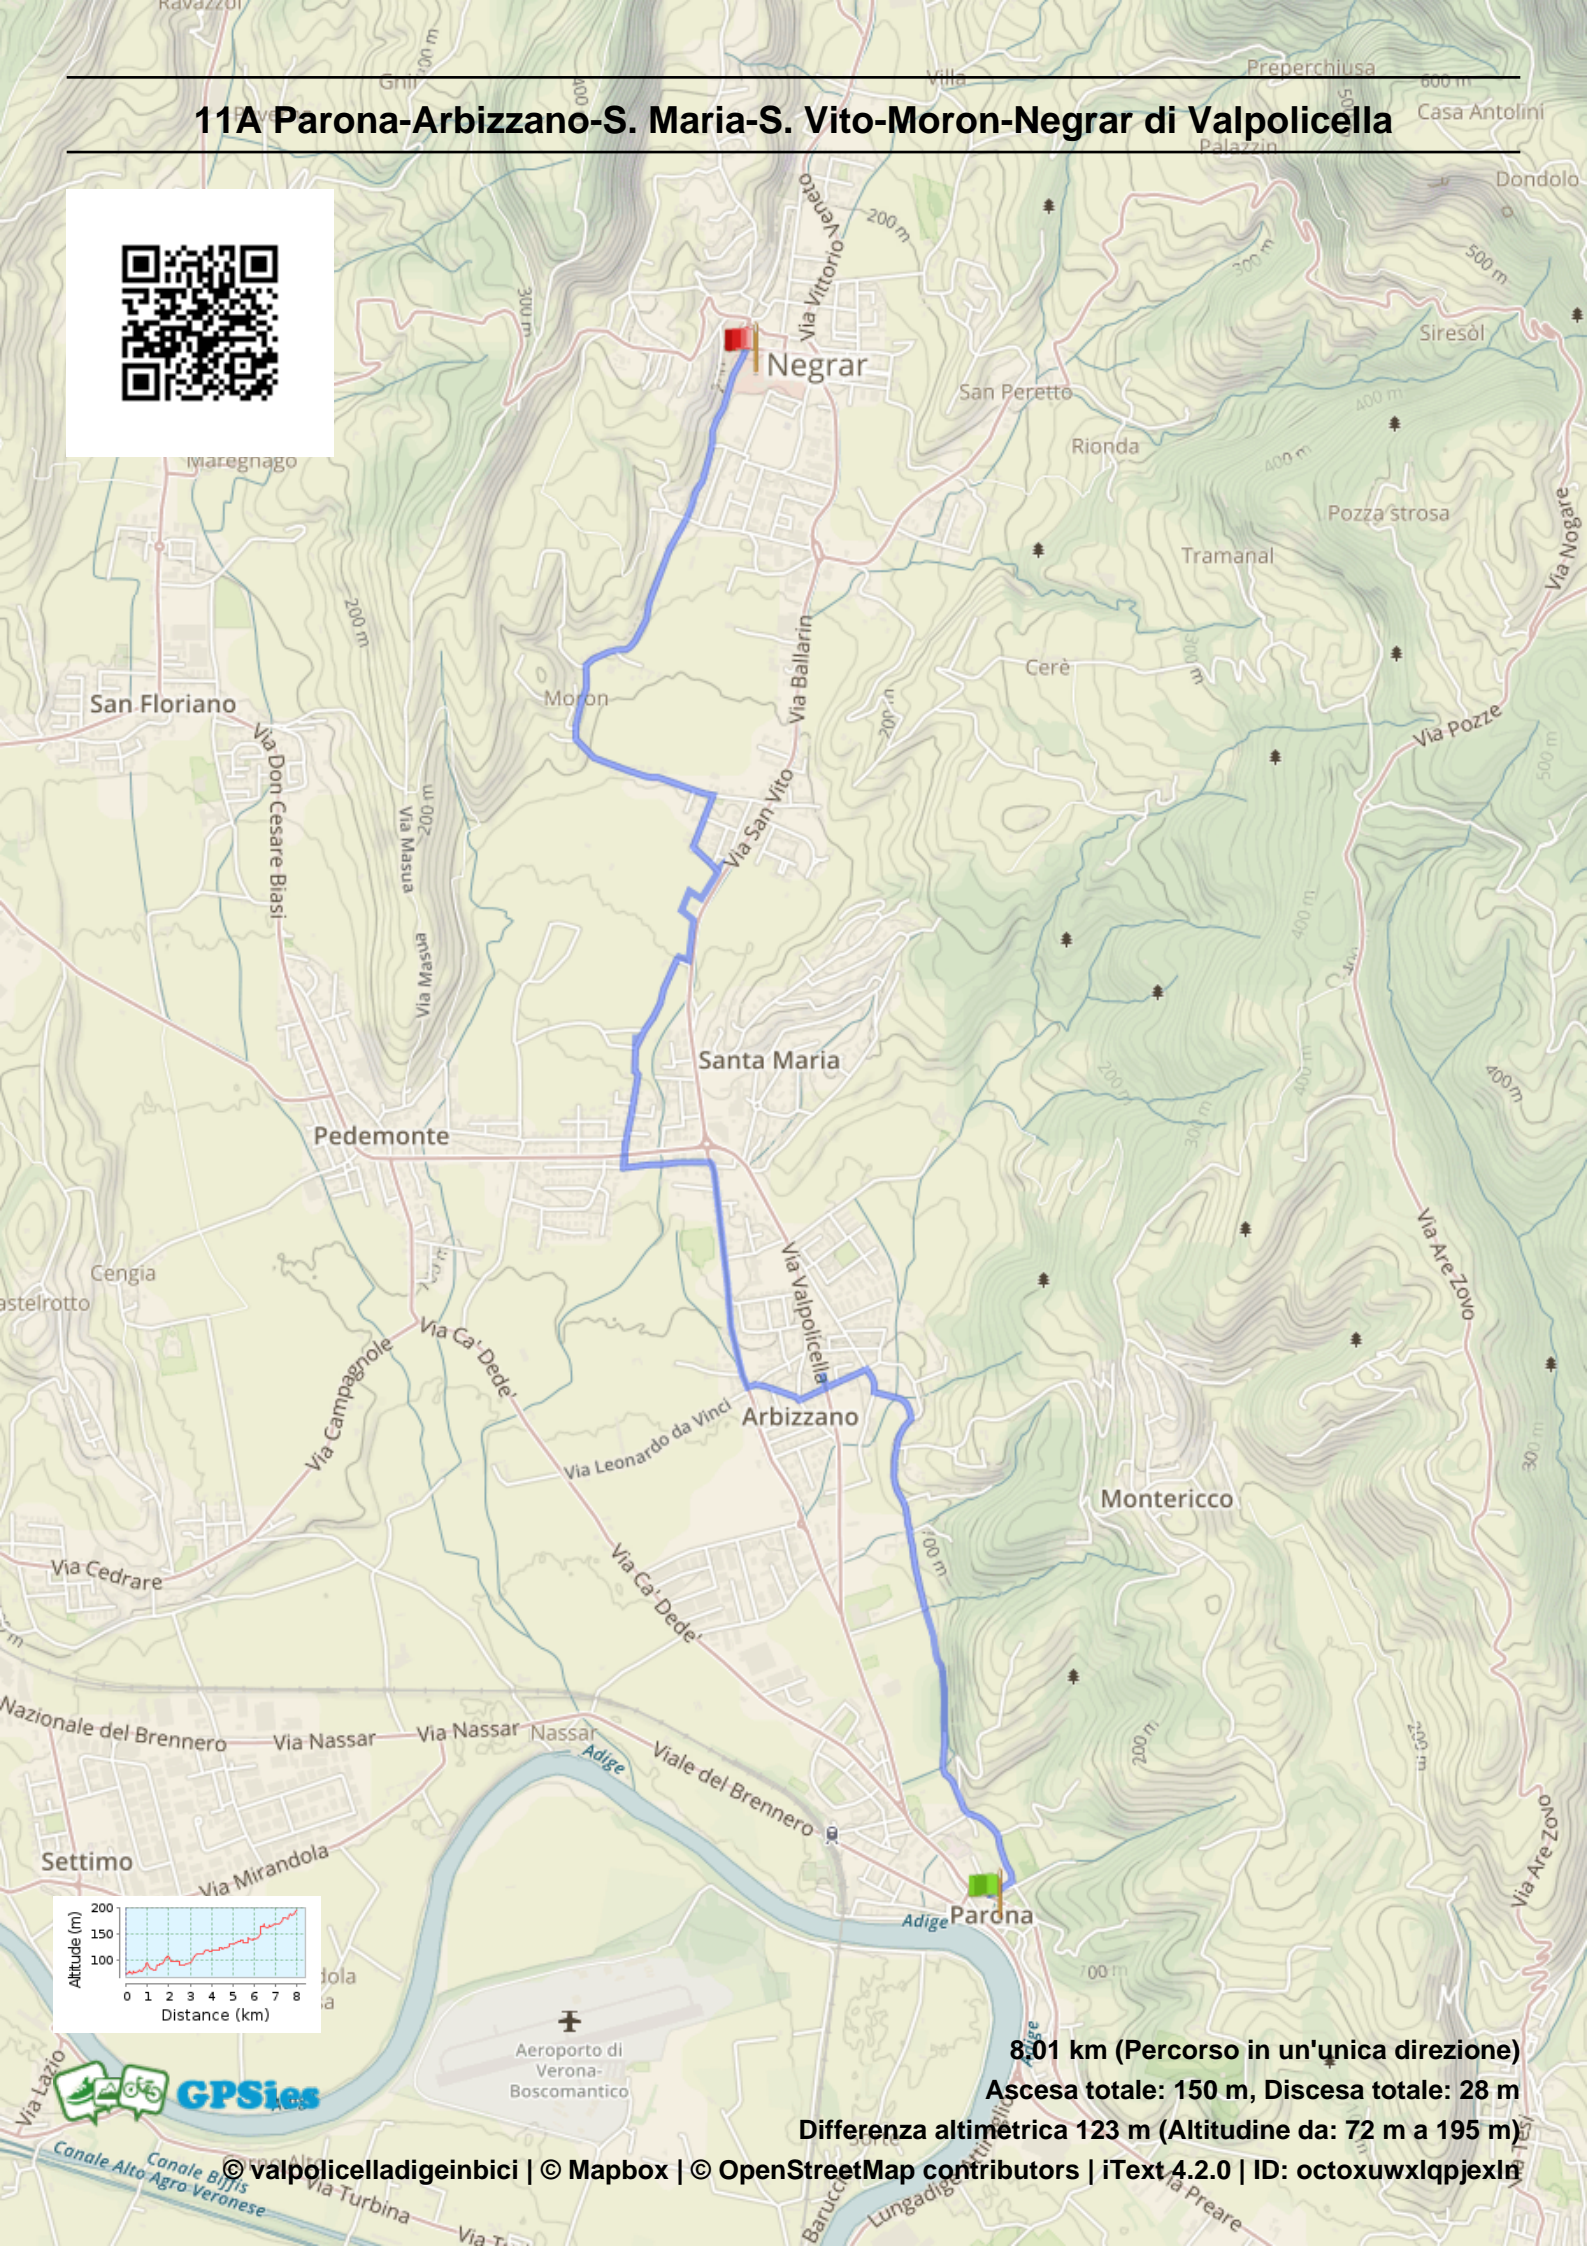

11A Parona-Arbizzano-S. Maria-S. Vito-Moron-Negrar di Valpolicella

8,01 km (Percorso in un'unica direzione)

Ascesa totale: 150 m, Discesa totale: 28 m

Differenza altimetrica 123 m (Altitudine da: 72 m a 195 m)