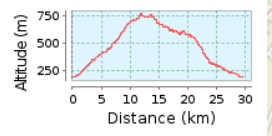

51 Negrar di Valpolicella-Torbe-Prun-Cerna-Molina-Spiazzo-Molina-Fumane

29.57 km (Percorso in un'unica direzione)

Ascesa totale: 662 m, Discesa totale: 668 m

Differenza altimetrica 581 m (Altitudine da: 187 m a 768 m)