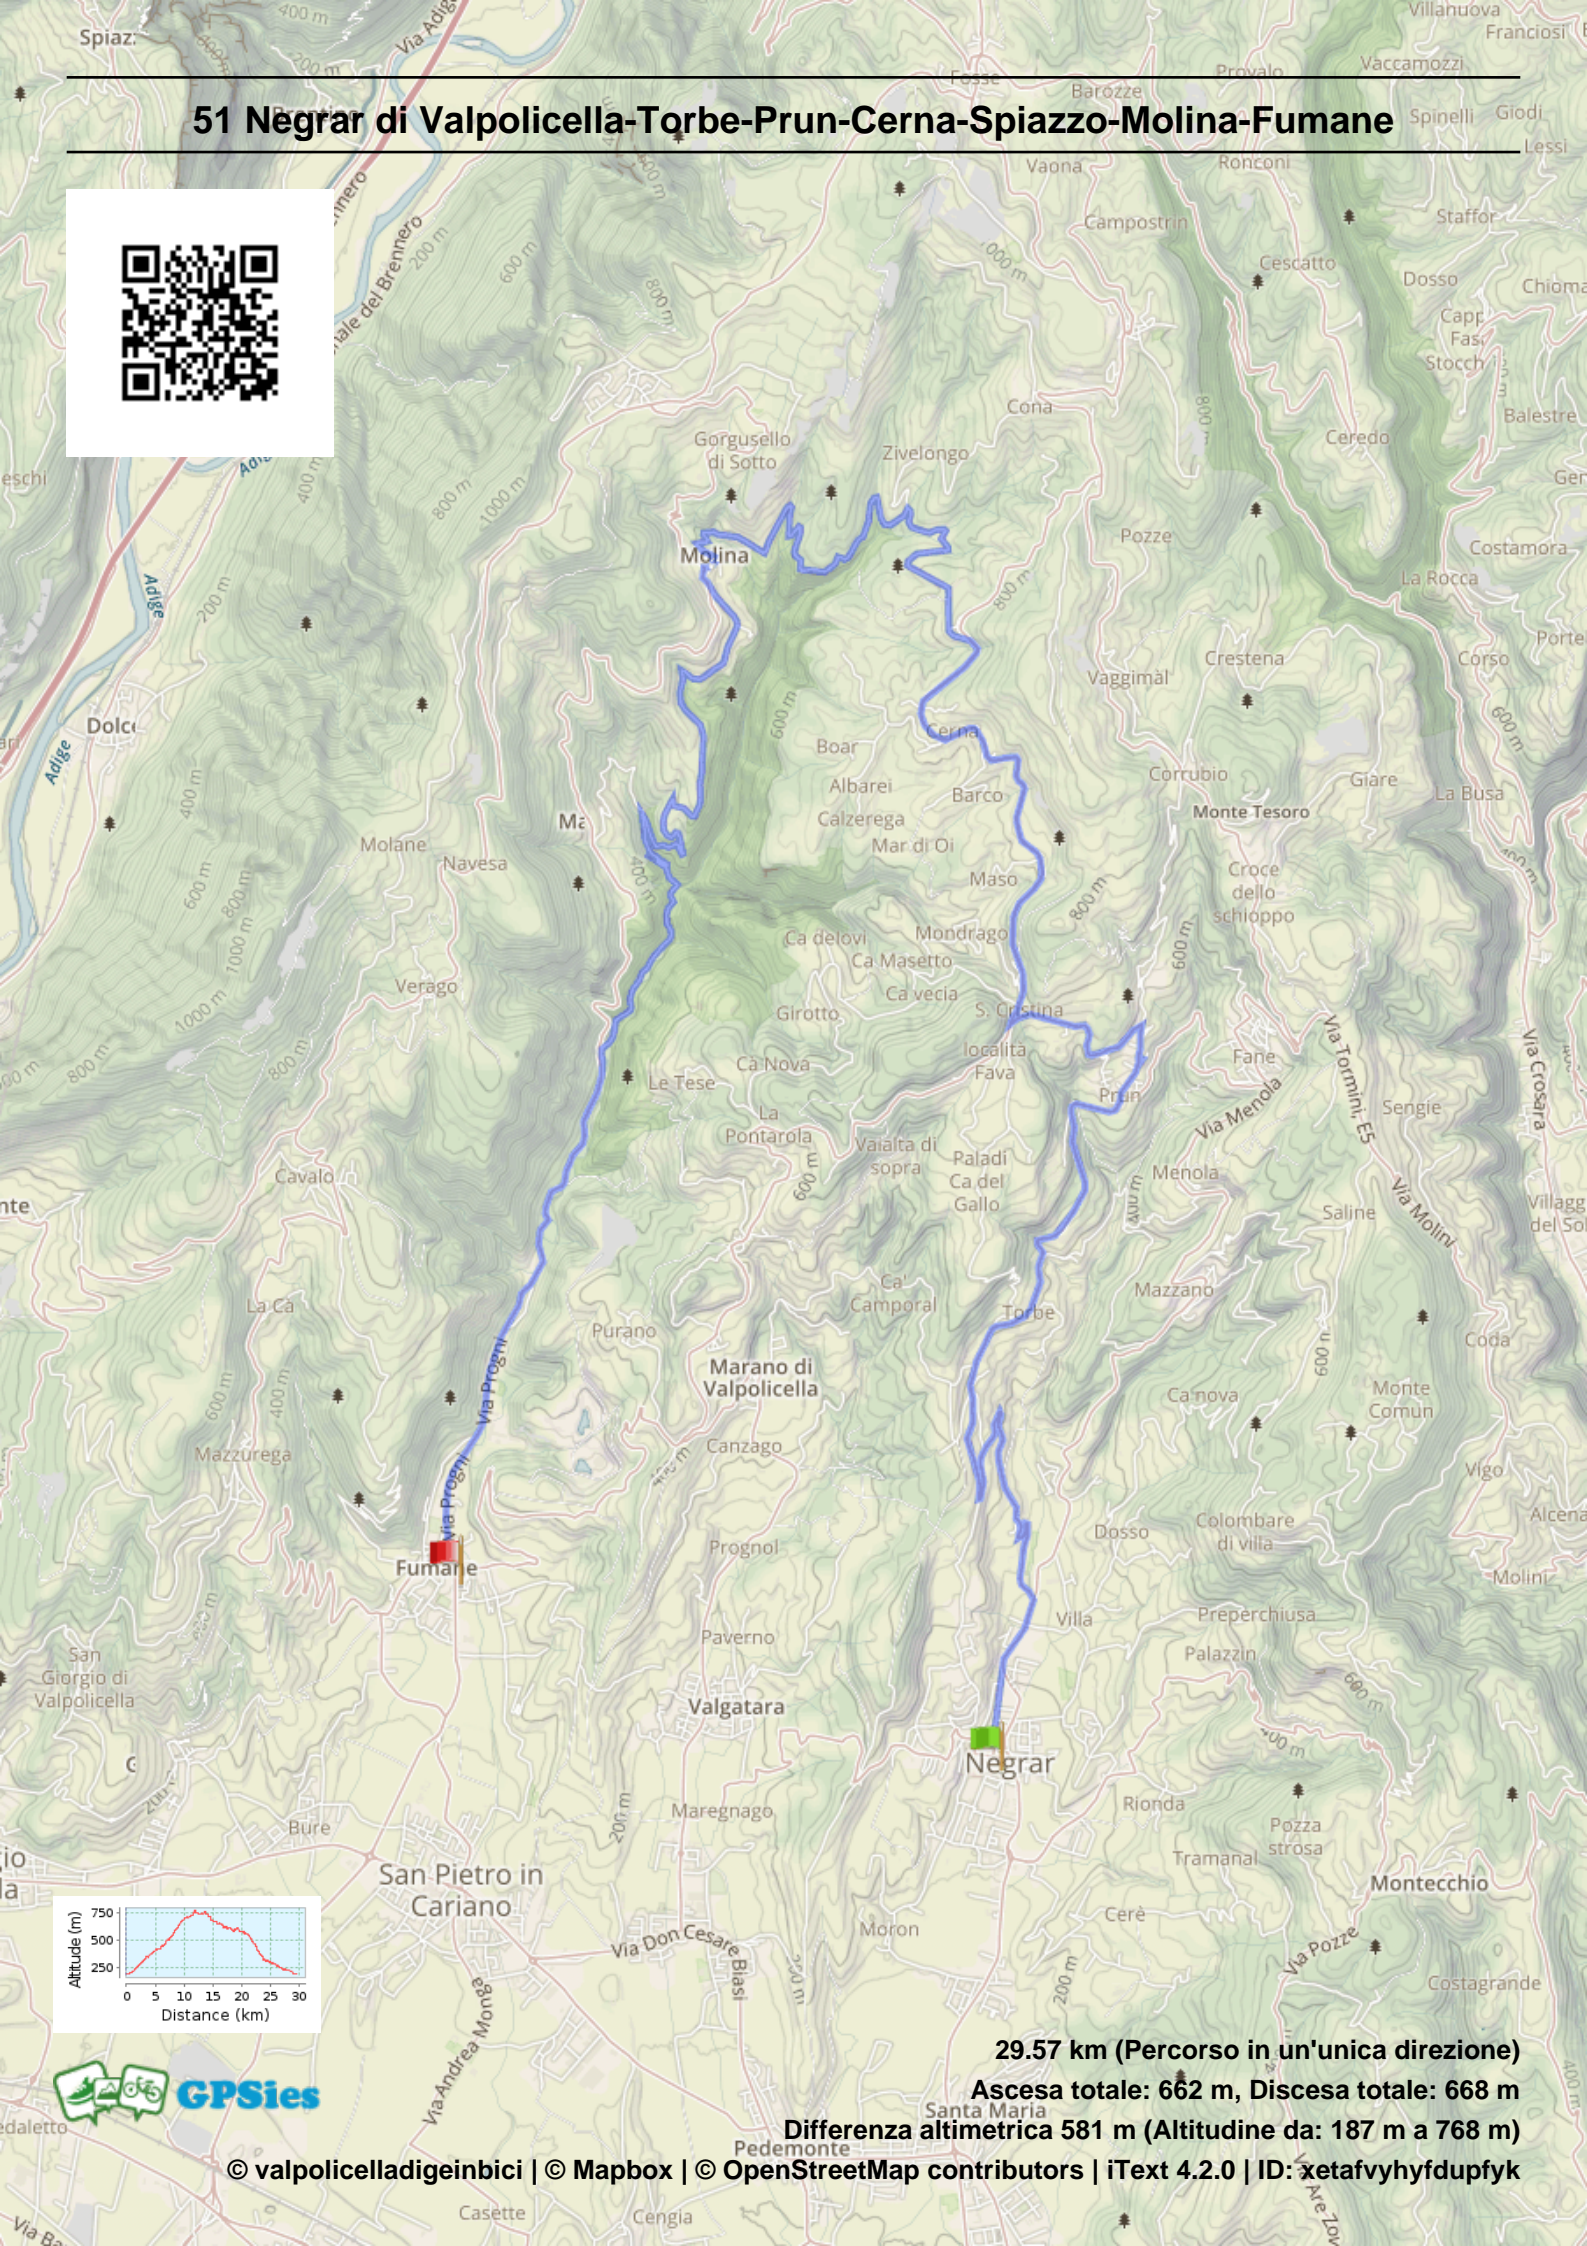

51 Negrar di Valpolicella-Torbe-Prun-Cerna-Molina-Spiazzo-Molina-Fumane

29.57 km (Percorso in un'unica direzione)

Ascesa totale: 662 m, Discesa totale: 668 m

Differenza altimetrica 581 m (Altitudine da: 187 m a 768 m)