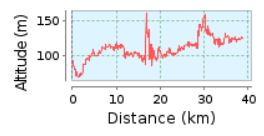

46 Corno-Settimo-Ponton-Volargne-Ceraino-Dolcè-Peri-Borghetto

38.64 km (Percorso in un'unica direzione)

Ascesa totale: 394 m, Discesa totale: 362 m

Differenza altimetrica 91 m (Altitudine da: 69 m a 160 m)