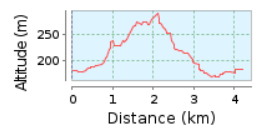

# MTB Fumane-Valgatarà

**4.2 km (Percorso in un'unica direzione)**

**Ascesa totale: 130 m, Discesa totale: 118 m**

**Differenza altimetrica 125 m (Altitudine da: 167 m a 292 m)**

© valpolicelladigeinbici | © Mapbox | © OpenStreetMap contributors | iText 4.2.0 | ID: pycourpkzpscaqab